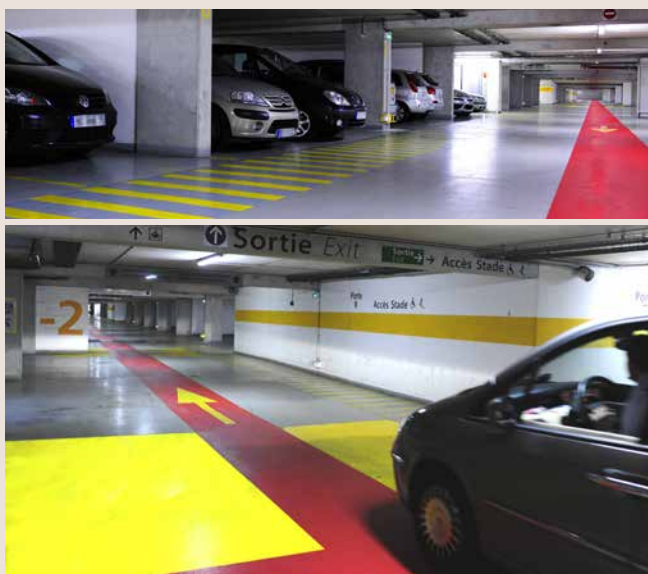

A quelques pas de votre entreprise

Les parkings du Stade de France c'est :

Un accueil du lundi au vendredi de 7h00 à 21h00*

*hors périodes de mise à disposition des parkings à l'organisateur d'une manifestation et hors manifestations exceptionnelles au Stade de France.

Pour vos collaborateurs et vos clients :

- L'assurance d'une place réservée à proximité de votre entreprise
- Une grande capacité d'accueil (3000 places)
- Un lieu sécurisé
- Une facilité d'accès, aux sorties de l'A1 et de l'A86
- 2 parkings disponibles selon votre localisation

Nos offres

Des tarifs adaptés à vos besoins :

- Abonnement à l'année
- Abonnement au mois
- Forfait journée